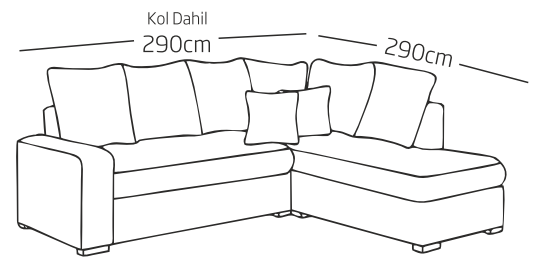

KÖŞE TAKIMI

Ölçüler

Derinlik / depth 90CM
Genişlik / width 265 X 200
Yükseklik / height 82

RENK KODU: SENA 24

Elit Class

KÖŞE TAKIMI

KAF
mobilya

Ölçüler

Derinlik / depth 90cm
Genişlik / width 265cmx200cm
Yükseklik / height 100cm

RENK KODU: DIVA 19

Kral

KÖŞE TAKIMI

KAF
mobilya

Ölçüler

Derinlik / depth 75cm
Genişlik / width 290cmX290cm
Yükseklik / height 85cm