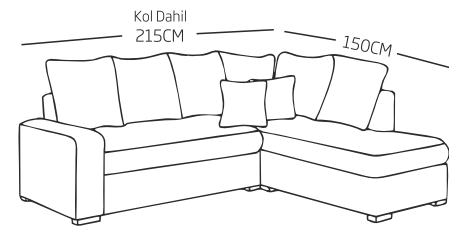

Derinlik / depth 90cm
Genişlik / width 265cmx200cm
Yükseklik / height 100cm

RENK KODU: DIVA 19

Kral

KÖŞE TAKIMI

KAF
mobilya

Ölçüler

Derinlik / depth 75cm
Genişlik / width 290cmX290cm
Yükseklik / height 85cm

Sağa ve Sola Değişkendir.
RENK KODU: DALLAS 29

Kral Kare

KÖŞE TAKIMI

KAF
mobilya

Ölçüler

Derinlik / depth 75CM
Genişlik / width 265 X 205
Yükseklik / height 85

RENK KODU: SENA 24

Eko

UZUN KOL KÖŞE TAKIMI

Eko

KISA KOL KÖŞE TAKIMI

Ölçüler

Derinlik / depth 90CM
Genişlik / width 215X150
Yükseklik / height 82

KAF
mobilya

46 | www.kafmobilya.com

Ölçüler

Derinlik / depth 90CM
Genişlik / width 215X150
Yükseklik / height 82

KAF
mobilya

www.kafmobilya.com | 47

Sedef

KANEPE

Kral

KANEPE

Derinlik / depth 90cm
Genişlik / width 210cm
Yükseklik / height 87cm