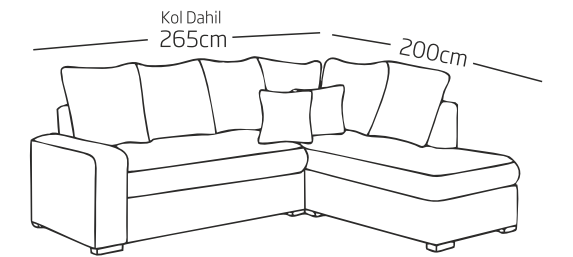

KÖŞE TAKIMI

Ölçüler

Derinlik / depth 90CM
Genişlik / width 265 X 200
Yükseklik / height 82

RENK KODU: SENA 24

Elit Class

KÖŞE TAKIMI

KAF
mobilya

Ölçüler

Derinlik / depth 90cm
Genişlik / width 265cmx200cm
Yükseklik / height 100cm

RENK KODU: DIVA 19

Kral

KÖŞE TAKIMI

KAF
mobilya

Ölçüler

Derinlik / depth 75cm
Genişlik / width 290cmX290cm
Yükseklik / height 85cm