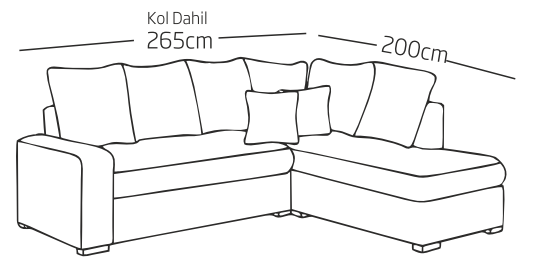

Asya

KÖŞE TAKIMI

Ölçüler

Derinlik / depth 90CM
Genişlik / width 265 X 200
Yükseklik / height 82