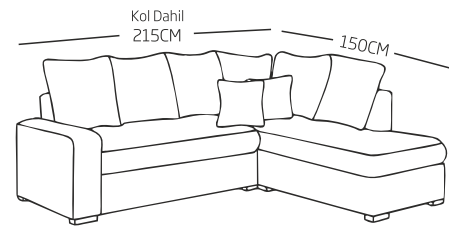

UZUN KOL KÖŞE TAKIMI

Eko

KISA KOL KÖŞE TAKIMI

Ölçüler

Derinlik / depth 90CM
Genişlik / width 215X150
Yükseklik / height 82

KAF
mobilya

46 | www.kafmobilya.com

Ölçüler

Derinlik / depth 90CM
Genişlik / width 215X150
Yükseklik / height 82

KAF
mobilya

www.kafmobilya.com | 47

Sedef

KANEPE

Kral

KANEPE

Derinlik / depth 90cm
Genişlik / width 210cm
Yükseklik / height 87cm