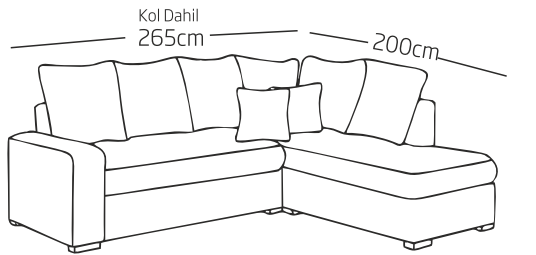

KÖŞE TAKIMI

Ölçüler

Derinlik / depth 90CM
Genişlik / width 265 X 200
Yükseklik / height 82

RENK KODU: SENA 24

Elit Class

KÖŞE TAKIMI

KAF
mobilya

Ölçüler

Derinlik / depth 90cm
Genişlik / width 265cmx200cm
Yükseklik / height 100cm

RENK KODU: DIVA 19

Kral

KÖŞE TAKIMI

KAF
mobilya

Ölçüler

Derinlik / depth 75cm
Genişlik / width 290cmX290cm
Yükseklik / height 85cm

Sağa ve Sola Değişkendir.
RENK KODU: DALLAS 29

Kral Kare

KÖŞE TAKIMI

KAF
mobilya

Ölçüler

Derinlik / depth 75CM
Genişlik / width 265 X 205
Yükseklik / height 85

RENK KODU: SENA 24

Eko