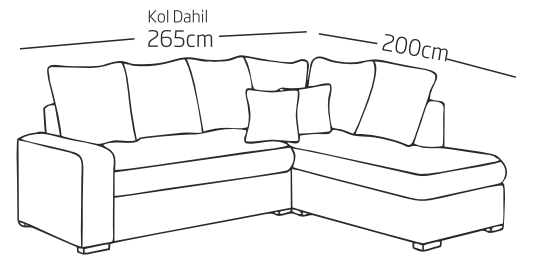

Tekli

Derinlik / depth 70cm
Genişlik / width 80cm
Yükseklik / height 100cm

RENK KODU: DALLAS 29

Asya

KÖŞE TAKIMI

Ölçüler

Derinlik / depth 90CM
Genişlik / width 265 X 200
Yükseklik / height 82

Elit

KÖŞE TAKIMI

Ölçüler

Derinlik / depth 90CM
Genişlik / width 265 X 200
Yükseklik / height 82

RENK KODU: SENA 24

Elit Class

KÖŞE TAKIMI

KAF
mobilya

Ölçüler