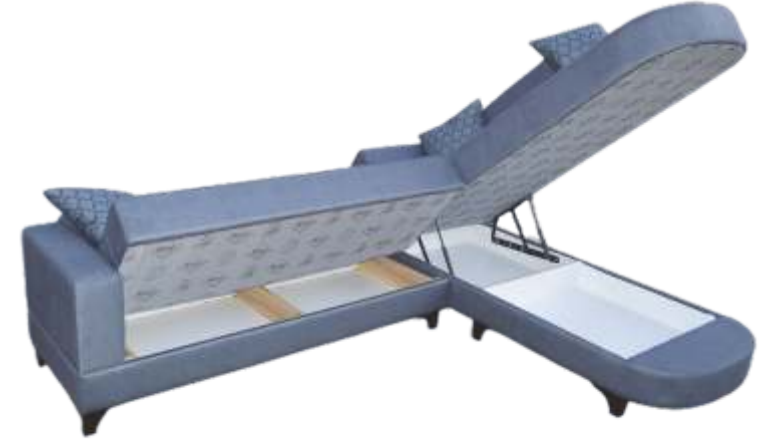

Elit

KÖŞE TAKIMI

Ölçüler

Derinlik / depth 90CM
Genişlik / width 265 X 200
Yükseklik / height 82

RENK KODU: SENA 24