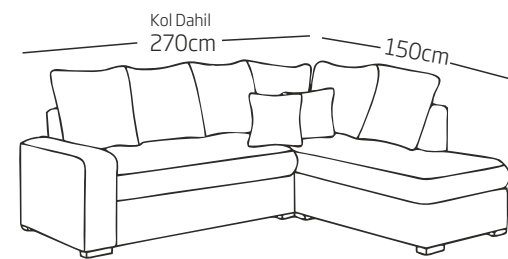

Derinlik / depth 70cm
Genişlik / width 80cm
Yükseklik / height 100cm

RENK KODU: SERA 02

FIERO MAXI TAKIM

KAF
mobilya

www.kafmobilya.com | 50-51

CEMRE MAXİ TAKIM

Üçlü

Derinlik / depth 106cm
Genişlik / width 210cm
Yükseklik / height 100cm

Tekli

Derinlik / depth 70cm
Genişlik / width 80cm
Yükseklik / height 110cm

RENK KODU: TAY 14

KAF
mobilya

www.kafmobilya.com | 52-53

AYTUĞ KÖŞE TAKIMI

Ölçüler

Derinlik / depth 90cm
Genişlik / width 270cm x 150cm
Yükseklik / height 82cm