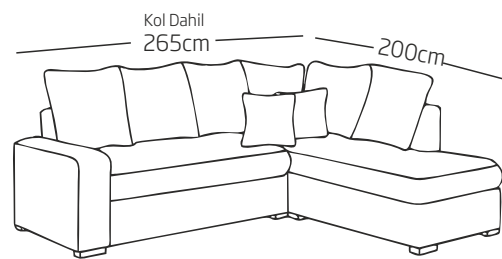

Üçlü

Derinlik / depth 90cm
Genişlik / width 230cm
Yükseklik / height 82cm

Tekli

Derinlik / depth 72cm
Genişlik / width 80cm
Yükseklik / height 110cm

RENK KODU: TAY 12

KAF
mobilya

www.kafmobilya.com | 28-29

ELİT KÖŞE TAKIMI

Ölçüler

Derinlik / depth 90cm
Genişlik / width 265cm x 200cm
Yükseklik / height 82cm

Sağ ve Sola değişkendir

RENK KODU: SERA 24

KAF
mobilya

www.kafmobilya.com | 30-31

KRAL

MAXI TAKIM