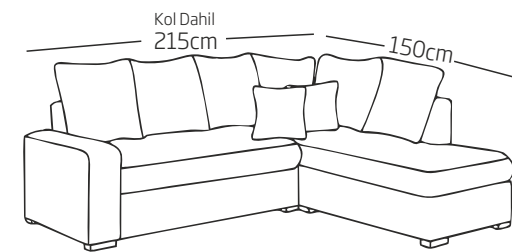

Derinlik / depth 70cm
Genişlik / width 80cm
Yükseklik / height 100cm

RENK KODU: SERA 02

FIERO MAXI TAKIM

KAF
mobilya

www.kafmobilya.com | 50-51

CEMRE MAXİ TAKIM

Üçlü

Derinlik / depth 106cm
Genişlik / width 210cm
Yükseklik / height 100cm

Sağ ve Sola değişkendir

RENK KODU: TAY 14

KAF
mobilya

www.kafmobilya.com | 54-55

EKO KÖŞE TAKIMI

Ölçüler

Derinlik / depth 90cm
Genişlik / width 215cm x 150cm
Yükseklik / height 82cm

Sağ ve Sola deęişkendir